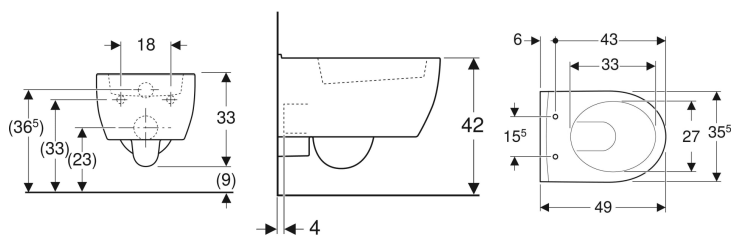

WC suspendat Geberit iCon cu spălare verticală, proiecție mică, formă închisă

Imagine exemplificativă

Domenii de utilizare

- Pentru rezervoare încastate
- Pentru sistem de spălare sub presiune
- Pentru montare în băi mici și în grupuri sanitare

Caracteristici

- Suspendat
- WC cu spălare verticală

- Fixare ușoară cu Easy Fast Fixing (tip EFF3)
- Cu margine de spălare
- Tip 1, cantitate de umplere 6/5 l, conform EN 997
- Spală cu 4,5 l
- Formă închisă
- Fixare mascată

Date tehnice

Material | Ceramică sanitară

Lista elementelor livrate

- Material de fixare

Se comandă suplimentar

- Capac WC

Cod art.	Culoare/suprafață	B	H	T
204030000	Alb	35 cm	33 cm	49 cm